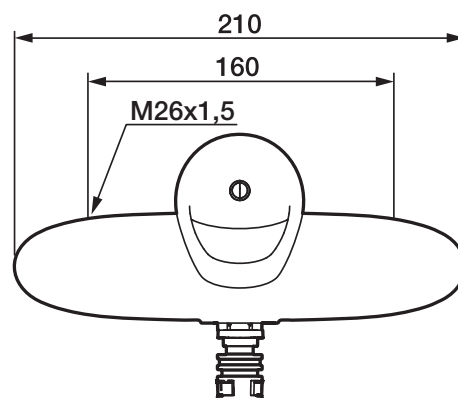

Utförande	FMM nr	RSK nr
Krom, blandare	8130-0000	830 89 88
Utloppspip, längd 100 mm, fast/svängbar, 6 l/min	3586-0100	824 23 01
Utloppspip, längd 150 mm, fast/svängbar, 6 l/min	3586-0150	824 23 02
Utloppspip, längd 250 mm, 9 l/min	3586-0250	824 23 03
Utloppspip, längd 350 mm, 9 l/min	3586-0350	824 23 04
Utloppspip, längd 450 mm, 9 l/min	3586-0450	824 23 05
Utloppspip dubbelledad, 12 l/min	2996-1950	824 23 00